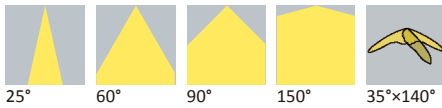

Datasheet

LL04ZZ-WAUxxL52

Available Distribution

Dimensions

Part Number	Height	LxW
LL04ZZ-WAU25L52	15.9	
LL04ZZ-WAU60L52	10.84	64.56x64.56
LL04ZZ-WAU90L52	10.4	
LL04ZZ-WAU150L52	10.84	
LL04ZZ-WAU35140L52	9.92	65x65