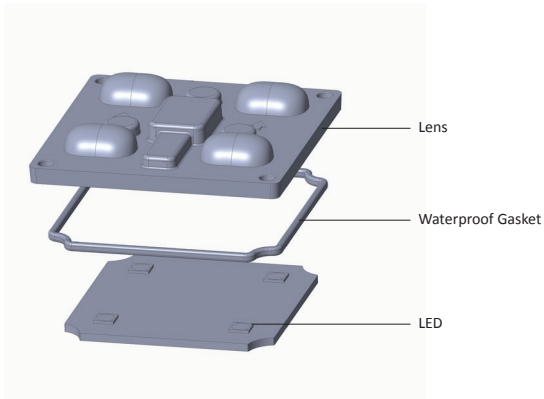

Accessories

- Available with Waterproof Gasket LL01A00SVX2

Mechanical Specification

*All dimensions are in millimeters.

Lens Dimension

LL04ZZ-WAU25L52

Lens Dimension

LL04ZZ-WAU60L52

Lens Dimension

LL04ZZ-WAU35140L52

Waterproof Gasket Dimension

LL01A00SVX2

Assembly Instruction

Fixing Method

Assembly Instruction

Fixing Method

Photometric Distribution

Details by LED

Part No	Waterproof Gasket	LED Package Size	LED
LL04ZZ-WAUxxL52	 LL01A00SVX2	3535 / 5050	    

LED	Part No	Type	FWHM	cd / lm	IES
 LUMILEDS LUXEON 5050	LL04ZZ-WAU35140L52	II-Short	31°×134°	0.9	↓
 NICHIA NVSW319A	LL04ZZ-WAU35140L52	II-Short	20°×141°	1.2	↓
 CREE JR5050 K class	LL04ZZ-WAU25L52	-	27°	2.9	↓
	LL04ZZ-WAU60L52	-	56°	1.0	↓
	LL04ZZ-WAU90L52	-	90°	0.4	↓
	LL04ZZ-WAU150L52	V-Short	143°×144°	0.2	↓
 LUMILEDS LUXEON 5050 Square	LL04ZZ-WAU25L52	-	26°	2.8	↓
	LL04ZZ-WAU60L52	-	58°	0.9	↓
	LL04ZZ-WAU90L52	-	91°	0.4	↓
	LL04ZZ-WAU150L52	V-Short	144°×145°	0.2	↓
 OSRAM S5050	LL04ZZ-WAU25L52	-	27°	2.6	↓
	LL04ZZ-WAU60L52	-	58°	0.9	↓
	LL04ZZ-WAU90L52	-	90°	0.4	↓
	LL04ZZ-WAU150L52	V-Short	143°×144°	0.2	↓