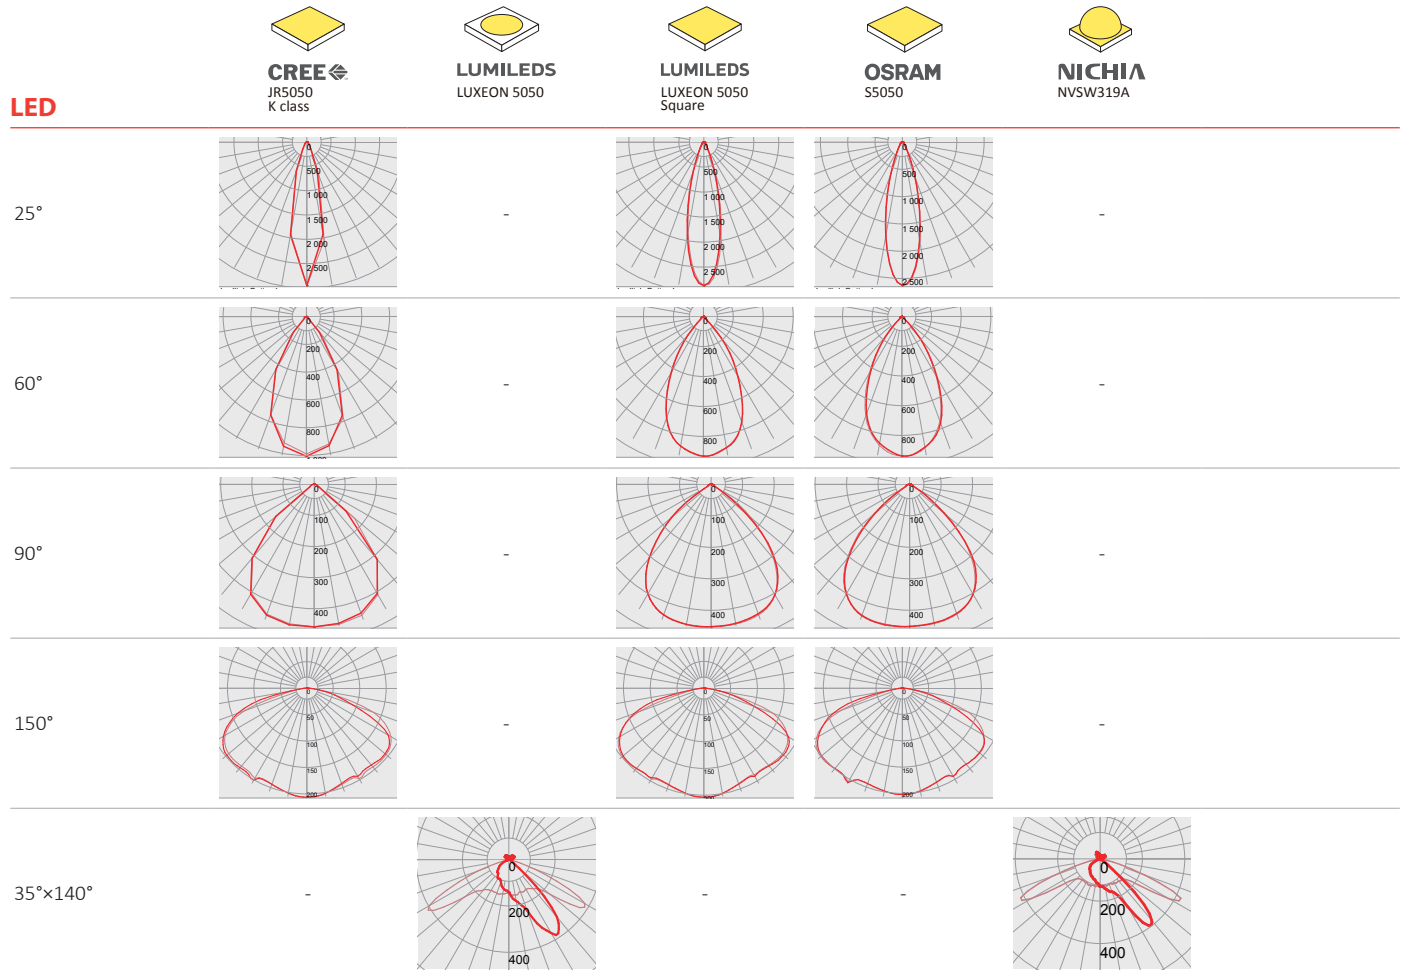

Accessories

- Available with Waterproof Gasket LL01A00SVX2

Mechanical Specification

*All dimensions are in millimeters.

Lens Dimension

LL04ZZ-WAU25L52

Lens Dimension

LL04ZZ-WAU60L52

Lens Dimension

LL04ZZ-WAU35140L52

Waterproof Gasket Dimension

LL01A00SVX2

Assembly Instruction

Fixing Method

Assembly Instruction

Fixing Method

Photometric Distribution

Details by LED

Part No	Waterproof Gasket	LED Package Size	LED
LL04ZZ-WAUxxL52	 LL01A00SVX2	3535 / 5050	    

LED	Part No	Type	FWHM	cd / lm	IES
 LUMILEDS LUXEON 5050	LL04ZZ-WAU35140L52	II-Short	31°×134°	0.9	↓
 NICHIA NVSW319A	LL04ZZ-WAU35140L52	II-Short	20°×141°	1.2	↓
 CREE JR5050 K class	LL04ZZ-WAU25L52	-	27°	2.9	↓
	LL04ZZ-WAU60L52	-	56°	1.0	↓
	LL04ZZ-WAU90L52	-	90°	0.4	↓
	LL04ZZ-WAU150L52	V-Short	143°×144°	0.2	↓
 LUMILEDS LUXEON 5050 Square	LL04ZZ-WAU25L52	-	26°	2.8	↓
	LL04ZZ-WAU60L52	-	58°	0.9	↓
	LL04ZZ-WAU90L52	-	91°	0.4	↓
	LL04ZZ-WAU150L52	V-Short	144°×145°	0.2	↓
 OSRAM S5050	LL04ZZ-WAU25L52	-	27°	2.6	↓
	LL04ZZ-WAU60L52	-	58°	0.9	↓
	LL04ZZ-WAU90L52	-	90°	0.4	↓
	LL04ZZ-WAU150L52	V-Short	143°×144°	0.2	↓