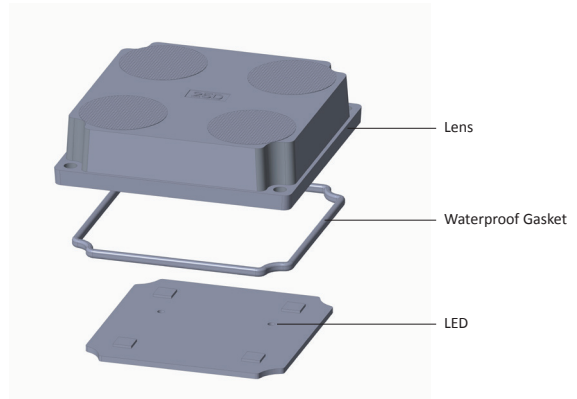

Accessories

- Available with Waterproof Gasket LL01A00SVX2

Mechanical Specification

*All dimensions are in millimeters.

Lens Dimension

LL04ZZ-WAU25L52

Lens Dimension

LL04ZZ-WAU60L52

Lens Dimension

LL04ZZ-WAU35140L52

Waterproof Gasket Dimension

LL01A00SVX2

Assembly Instruction

Fixing Method

Assembly Instruction

Fixing Method

Photometric Distribution

Details by LED

Part No	Waterproof Gasket	LED Package Size	LED
LL04ZZ-WAUxxL52	 LL01A00SVX2	3535 / 5050	    

LED	Part No	Type	FWHM	cd / lm	IES
 LUMILEDS LUXEON 5050	LL04ZZ-WAU35140L52	II-Short	31°×134°	0.9	↓
 NICHIA NVSW319A	LL04ZZ-WAU35140L52	II-Short	20°×141°	1.2	↓
 CREE JR5050 K class	LL04ZZ-WAU25L52	-	27°	2.9	↓
	LL04ZZ-WAU60L52	-	56°	1.0	↓
	LL04ZZ-WAU90L52	-	90°	0.4	↓
	LL04ZZ-WAU150L52	V-Short	143°×144°	0.2	↓
 LUMILEDS LUXEON 5050 Square	LL04ZZ-WAU25L52	-	26°	2.8	↓
	LL04ZZ-WAU60L52	-	58°	0.9	↓
	LL04ZZ-WAU90L52	-	91°	0.4	↓
	LL04ZZ-WAU150L52	V-Short	144°×145°	0.2	↓
 OSRAM S5050	LL04ZZ-WAU25L52	-	27°	2.6	↓
	LL04ZZ-WAU60L52	-	58°	0.9	↓
	LL04ZZ-WAU90L52	-	90°	0.4	↓
	LL04ZZ-WAU150L52	V-Short	143°×144°	0.2	↓