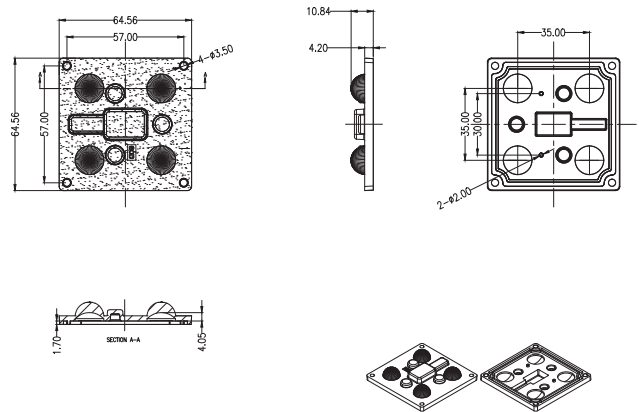

Datasheet

LL04ZZ-WAUxxL52

Available Distribution

Dimensions

Part Number	Height	LxW
LL04ZZ-WAU25L52	15.9	
LL04ZZ-WAU60L52	10.84	64.56x64.56
LL04ZZ-WAU90L52	10.4	
LL04ZZ-WAU150L52	10.84	
LL04ZZ-WAU35140L52	9.92	65x65

Accessories

- Available with Waterproof Gasket LL01A00SVX2

Mechanical Specification

*All dimensions are in millimeters.

Lens Dimension

LL04ZZ-WAU25L52

Lens Dimension

LL04ZZ-WAU60L52

Lens Dimension

LL04ZZ-WAU35140L52

Waterproof Gasket Dimension

LL01A00SVX2

Assembly Instruction

Fixing Method

Assembly Instruction

Fixing Method

Photometric Distribution

Details by LED

Part No	Waterproof Gasket	LED Package Size	LED
LL04ZZ-WAUxxL52	 LL01A00SVX2	3535 / 5050	    

LED	Part No	Type	FWHM	cd / lm	IES
 LUMILEDS LUXEON 5050	LL04ZZ-WAU35140L52	II-Short	31°×134°	0.9	↓
 NICHIA NVSW319A	LL04ZZ-WAU35140L52	II-Short	20°×141°	1.2	↓
 CREE JR5050 K class	LL04ZZ-WAU25L52	-	27°	2.9	↓
	LL04ZZ-WAU60L52	-	56°	1.0	↓
	LL04ZZ-WAU90L52	-	90°	0.4	↓
	LL04ZZ-WAU150L52	V-Short	143°×144°	0.2	↓
 LUMILEDS LUXEON 5050 Square	LL04ZZ-WAU25L52	-	26°	2.8	↓
	LL04ZZ-WAU60L52	-	58°	0.9	↓
	LL04ZZ-WAU90L52	-	91°	0.4	↓
	LL04ZZ-WAU150L52	V-Short	144°×145°	0.2	↓
 OSRAM S5050	LL04ZZ-WAU25L52	-	27°	2.6	↓
	LL04ZZ-WAU60L52	-	58°	0.9	↓
	LL04ZZ-WAU90L52	-	90°	0.4	↓
	LL04ZZ-WAU150L52	V-Short	143°×144°	0.2	↓