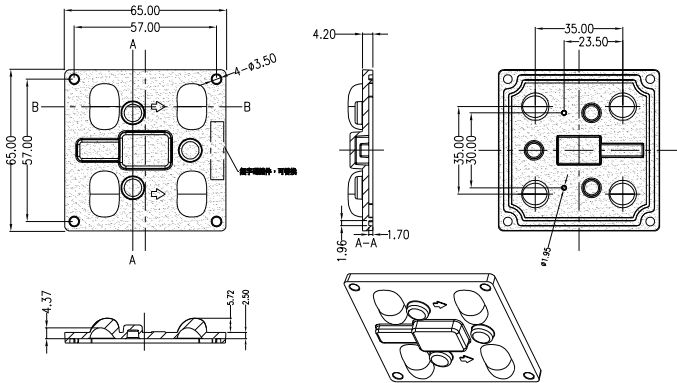

Datasheet

LL04ZZ-WAUxxL52

Available Distribution

Dimensions

Part Number	Height	LxW
LL04ZZ-WAU25L52	15.9	
LL04ZZ-WAU60L52	10.84	64.56x64.56
LL04ZZ-WAU90L52	10.4	
LL04ZZ-WAU150L52	10.84	
LL04ZZ-WAU35140L52	9.92	65x65

Accessories

- Available with Waterproof Gasket LL01A00SVX2

Mechanical Specification

*All dimensions are in millimeters.

Lens Dimension

LL04ZZ-WAU25L52

Lens Dimension

LL04ZZ-WAU60L52

Lens Dimension

LL04ZZ-WAU35140L52

Waterproof Gasket Dimension

LL01A00SVX2

Assembly Instruction

Fixing Method

Assembly Instruction

Fixing Method

Photometric Distribution

Details by LED

Part No	Waterproof Gasket	LED Package Size	LED
LL04ZZ-WAUxxL52	 LL01A00SVX2	3535 / 5050	    

LED	Part No	Type	FWHM	cd / lm	IES
 LUMILEDS LUXEON 5050	LL04ZZ-WAU35140L52	II-Short	31°×134°	0.9	↓
 NICHIA NVSW319A	LL04ZZ-WAU35140L52	II-Short	20°×141°	1.2	↓
 CREE JR5050 K class	LL04ZZ-WAU25L52	-	27°	2.9	↓
	LL04ZZ-WAU60L52	-	56°	1.0	↓
	LL04ZZ-WAU90L52	-	90°	0.4	↓
	LL04ZZ-WAU150L52	V-Short	143°×144°	0.2	↓
 LUMILEDS LUXEON 5050 Square	LL04ZZ-WAU25L52	-	26°	2.8	↓
	LL04ZZ-WAU60L52	-	58°	0.9	↓
	LL04ZZ-WAU90L52	-	91°	0.4	↓
	LL04ZZ-WAU150L52	V-Short	144°×145°	0.2	↓
 OSRAM S5050	LL04ZZ-WAU25L52	-	27°	2.6	↓
	LL04ZZ-WAU60L52	-	58°	0.9	↓
	LL04ZZ-WAU90L52	-	90°	0.4	↓
	LL04ZZ-WAU150L52	V-Short	143°×144°	0.2	↓