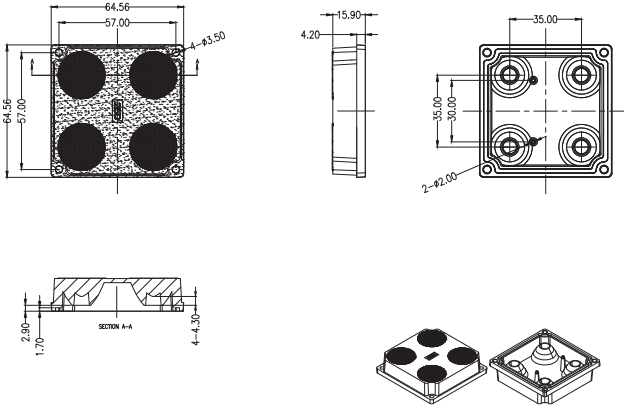

Datasheet

LL04ZZ-WAUxxL52

Available Distribution

Dimensions

Part Number	Height	LxW
LL04ZZ-WAU25L52	15.9	
LL04ZZ-WAU60L52	10.84	64.56x64.56
LL04ZZ-WAU90L52	10.4	
LL04ZZ-WAU150L52	10.84	
LL04ZZ-WAU35140L52	9.92	65x65

Accessories

- Available with Waterproof Gasket LL01A00SVX2

Mechanical Specification

*All dimensions are in millimeters.

Lens Dimension

LL04ZZ-WAU25L52

Lens Dimension

LL04ZZ-WAU60L52

Lens Dimension

LL04ZZ-WAU35140L52

Waterproof Gasket Dimension

LL01A00SVX2

Assembly Instruction

Fixing Method

Assembly Instruction

Fixing Method

Photometric Distribution

Details by LED

Part No	Waterproof Gasket	LED Package Size	LED
LL04ZZ-WAUxxL52	 LL01A00SVX2	3535 / 5050	    

LED	Part No	Type	FWHM	cd / lm	IES
 LUMILEDS LUXEON 5050	LL04ZZ-WAU35140L52	II-Short	31°×134°	0.9	↓
 NICHIA NVSW319A	LL04ZZ-WAU35140L52	II-Short	20°×141°	1.2	↓
 CREE JR5050 K class	LL04ZZ-WAU25L52	-	27°	2.9	↓
	LL04ZZ-WAU60L52	-	56°	1.0	↓
	LL04ZZ-WAU90L52	-	90°	0.4	↓
	LL04ZZ-WAU150L52	V-Short	143°×144°	0.2	↓
 LUMILEDS LUXEON 5050 Square	LL04ZZ-WAU25L52	-	26°	2.8	↓
	LL04ZZ-WAU60L52	-	58°	0.9	↓
	LL04ZZ-WAU90L52	-	91°	0.4	↓
	LL04ZZ-WAU150L52	V-Short	144°×145°	0.2	↓
 OSRAM S5050	LL04ZZ-WAU25L52	-	27°	2.6	↓
	LL04ZZ-WAU60L52	-	58°	0.9	↓
	LL04ZZ-WAU90L52	-	90°	0.4	↓
	LL04ZZ-WAU150L52	V-Short	143°×144°	0.2	↓