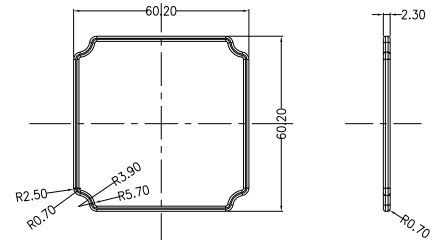

Datasheet

LL04ZZ-WAUxxL52

Available Distribution

Dimensions

Part Number	Height	LxW
LL04ZZ-WAU25L52	15.9	
LL04ZZ-WAU60L52	10.84	64.56x64.56
LL04ZZ-WAU90L52	10.4	
LL04ZZ-WAU150L52	10.84	
LL04ZZ-WAU35140L52	9.92	65x65

Accessories

- Available with Waterproof Gasket LL01A00SVX2

Mechanical Specification

*All dimensions are in millimeters.

Lens Dimension

LL04ZZ-WAU25L52

Lens Dimension

LL04ZZ-WAU60L52

Lens Dimension

LL04ZZ-WAU35140L52

Waterproof Gasket Dimension

LL01A00SVX2

Assembly Instruction

Fixing Method

Assembly Instruction

Fixing Method

Photometric Distribution

Details by LED

Part No	Waterproof Gasket	LED Package Size	LED
LL04ZZ-WAUxxL52	 LL01A00SVX2	3535 / 5050	    

LED	Part No	Type	FWHM	cd / lm	IES
 LUMILEDS LUXEON 5050	LL04ZZ-WAU35140L52	II-Short	31°×134°	0.9	↓
 NICHIA NVSW319A	LL04ZZ-WAU35140L52	II-Short	20°×141°	1.2	↓
 CREE JR5050 K class	LL04ZZ-WAU25L52	-	27°	2.9	↓
	LL04ZZ-WAU60L52	-	56°	1.0	↓
	LL04ZZ-WAU90L52	-	90°	0.4	↓
	LL04ZZ-WAU150L52	V-Short	143°×144°	0.2	↓
 LUMILEDS LUXEON 5050 Square	LL04ZZ-WAU25L52	-	26°	2.8	↓
	LL04ZZ-WAU60L52	-	58°	0.9	↓
	LL04ZZ-WAU90L52	-	91°	0.4	↓
	LL04ZZ-WAU150L52	V-Short	144°×145°	0.2	↓
 OSRAM S5050	LL04ZZ-WAU25L52	-	27°	2.6	↓
	LL04ZZ-WAU60L52	-	58°	0.9	↓
	LL04ZZ-WAU90L52	-	90°	0.4	↓
	LL04ZZ-WAU150L52	V-Short	143°×144°	0.2	↓