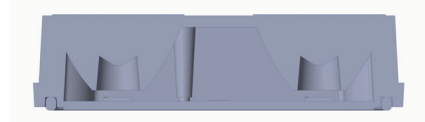

Lens Dimension

LL04ZZ-WAU35140L52

Waterproof Gasket Dimension

LL01A00SVX2

Assembly Instruction

Fixing Method

Assembly Instruction

Fixing Method

Photometric Distribution

Details by LED

Part No	Waterproof Gasket	LED Package Size	LED
LL04ZZ-WAUxxL52	 LL01A00SVX2	3535 / 5050	    

LED	Part No	Type	FWHM	cd / lm	IES
 LUMILEDS LUXEON 5050	LL04ZZ-WAU35140L52	II-Short	31°×134°	0.9	↓
 NICHIA NVSW319A	LL04ZZ-WAU35140L52	II-Short	20°×141°	1.2	↓
 CREE JR5050 K class	LL04ZZ-WAU25L52	-	27°	2.9	↓
	LL04ZZ-WAU60L52	-	56°	1.0	↓
	LL04ZZ-WAU90L52	-	90°	0.4	↓
	LL04ZZ-WAU150L52	V-Short	143°×144°	0.2	↓
 LUMILEDS LUXEON 5050 Square	LL04ZZ-WAU25L52	-	26°	2.8	↓
	LL04ZZ-WAU60L52	-	58°	0.9	↓
	LL04ZZ-WAU90L52	-	91°	0.4	↓
	LL04ZZ-WAU150L52	V-Short	144°×145°	0.2	↓
 OSRAM S5050	LL04ZZ-WAU25L52	-	27°	2.6	↓
	LL04ZZ-WAU60L52	-	58°	0.9	↓
	LL04ZZ-WAU90L52	-	90°	0.4	↓
	LL04ZZ-WAU150L52	V-Short	143°×144°	0.2	↓