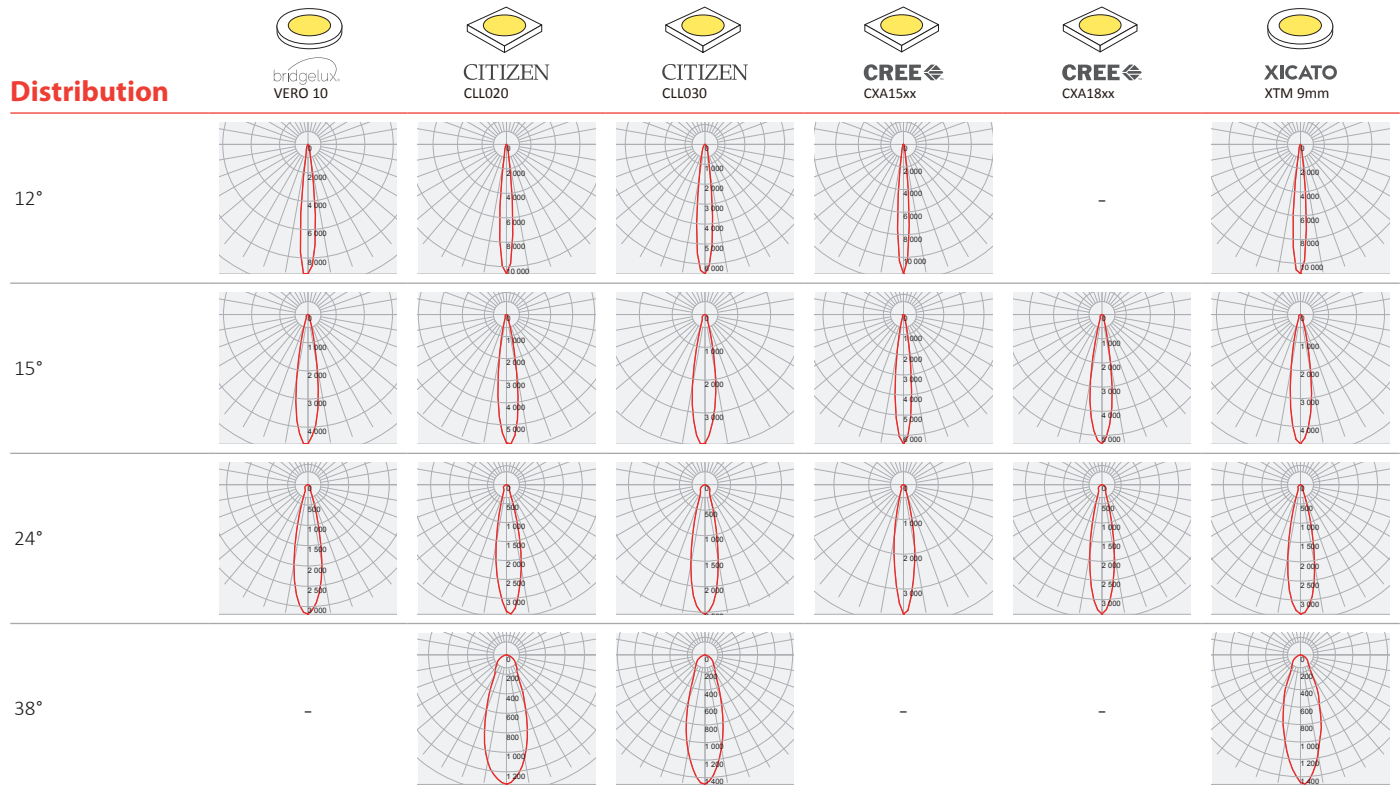

Assembly Instruction

Fixing Method

Connector LL30A00SUNB2-M2
LED CITIZEN CLL020

Luminarie
Accessories

Photometric Distribution

Details by LED

Part No	Connector	LED Size	LED
LL01CT-AZW××L02-P	-	LES Ø9~19	

LES Ø9.8

LED	Part No	FWHM	cd / lm	IES
	LL01CT-AZW12L02-P	12°	9.1	↓
	LL01CT-AZW15L02-P	18°	4.5	↓
	LL01CT-AZW24L02-P	23°	3.1	↓
	LL01CT-AZW12L02-P	11°	10.5	↓
	LL01CT-AZW15L02-P	17°	5.8	↓
	LL01CT-AZW24L02-P	22°	3.4	↓
	LL01CT-AZW38L02-P	36°	1.3	↓
	LL01CT-AZW12L02-P	13°	6.4	↓
	LL01CT-AZW15L02-P	20°	3.9	↓
	LL01CT-AZW24L02-P	23°	2.5	↓
	LL01CT-AZW38L02-P	32°	1.4	↓
	LL01CT-AZW12L02-P	10°	11.4	↓
	LL01CT-AZW15L02-P	14°	6.4	↓
	LL01CT-AZW24L02-P	18°	3.7	↓
	LL01CT-AZW15L02-P	18°	5.3	↓
	LL01CT-AZW24L02-P	21°	3.3	↓
	LL01CT-AZW12L02-P	11°	10.8	↓
	LL01CT-AZW15L02-P	18°	4.6	↓
	LL01CT-AZW24L02-P	22°	3.3	↓
	LL01CT-AZW38L02-P	33°	1.4	↓